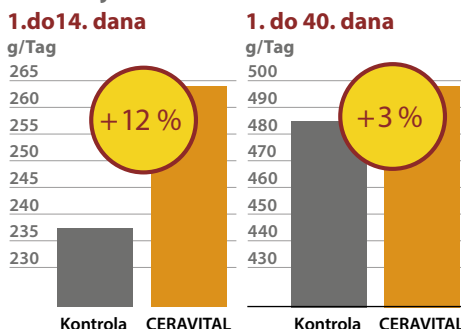

U Schaumann-u razvijeni dodatak iz procesa fermentacije Ceravital uspješno je uključen u proizvodne linije za optimum iskorištenja hranjiva i poboljšanje konverzije krmiva.

Ceravital u odgoju prasadi

Teško probavljive komponente krmiva opterećuju probavu i često uzrokuju poremećaje u probavi. Proizvodnost opada i gubici rastu naročito u fazi odgoja tj. u prvim tjednima odgoja prasadi. Specijalno djelovanje Ceravitala potiče vlastite tjelesne funkcije mijene tvari kod teško probavljivih

ugljikohidratnih dijelova (vlaknina), kod biljnih proteinskih izvora i kod probave masti.

Pokus u odgoju prasadi

Pokus na Učilištu i pokusnom centru Futterkamp (Schleswig-Holstein) potvrdio je da se sa Ceravitalom povećava proizvodni potencijal prasadi u odgoju.

U prvim tjednima odgoja se u Ceravital-grupi, kod gotovo iste dnevne konzumacije prasadi, postigao za oko 12 % povećani prirast i za oko 9 % poboljšano korištenje hrane po kilogramu tog prirasta. Ukupno je postignuto, kod istih količina hrane i istih ulaznih težina, da je Ceravital-grupa izašla iz pokusa teža za oko 0,4 kg (**prikaz 1**).

1 Rezultati prirasta tjelesne mase i konverzije hrane, pokus u odgoju prasadi u Učilištu i pokusnom centru Futterkamp, 2013

Prirasti tjelesne mase