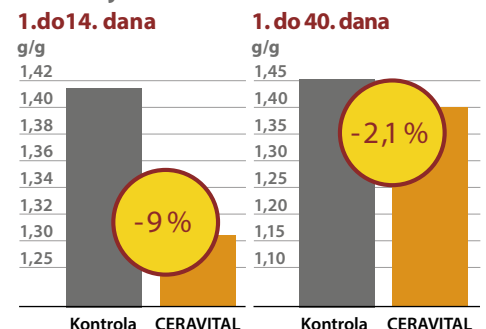

Konverzija hrane