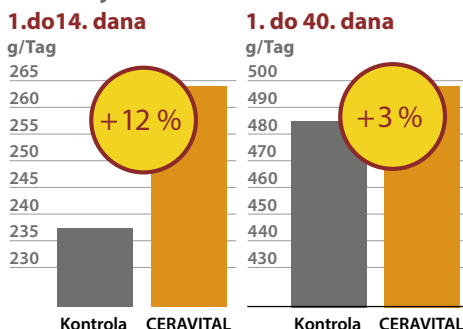

U Schaumann-u razvijeni dodatak iz procesa fermentacije Ceravital uspješno je uključen u proizvodne linije za optimum iskorištenja hranjiva i poboljšanje konverzije krmiva.

Ceravital u odgoju prasadi

Teško probavljive komponente krmiva opterećuju probavu i često uzrokuju poremećaje u probavi. Proizvodnost opada i gubici rastu naročito u fazi odgoja tj. u prvim tjednima odgoja prasadi. Specijalno djelovanje Ceravitala potiče vlastite tjelesne funkcije mijene tvari kod teško probavljivih

ugljikohidratnih dijelova (vlaknina), kod biljnih proteinskih izvora i kod probave masti.

Pokus u odgoju prasadi

Pokus na Učilištu i pokusnom centru Futterkamp (Schleswig-Holstein) potvrdio je da se sa Ceravitalom povećava proizvodni potencijal prasadi u odgoju.

U prvim tjednima odgoja se u Ceravital-grupi, kod gotovo iste dnevne konzumacije prasadi, postigao za oko 12 % povećani prirast i za oko 9 % poboljšano korištenje hrane po kilogramu tog prirasta. Ukupno je postignuto, kod istih količina hrane i istih ulaznih težina, da je Ceravital-grupa izašla iz pokusa teža za oko 0,4 kg (**prikaz 1**).

1 Rezultati prirasta tjelesne mase i konverzije hrane, pokus u odgoju prasadi u Učilištu i pokusnom centru Futterkamp, 2013

Prirasti tjelesne mase